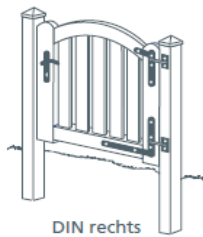

DIN rechts

Mehrpreise

Artikel-Nr.	Bezeichnung	CHF
1010	Rohrrahmenschloss mit Schliesskasten, Drückergarnitur, weiss, Zylinderausschnitt für bauseitigen Zylinder	289.-
1011	3D-Torbänder (Satz/2 Stück) pro Torflügel, weiss, nur in Verbindung mit Pfosten	75.-
1012	2. Bodenschieber-Torfeststeller 600 mm	41.-

Erklärungen

Standardausführung Einflügeltüre:

Stabiler Alu-Rahmen, weiss pulverbeschichtet, Standardbeschläge Einbau-Bohrbänder, Alu-Anbauwinkel für seitliche Toraufhängung sowie Aufnahme Verschlussystem = Schnäpper und Tordrücker

Standardausführung Zweiflügeltüre:

Stabiler Alu-Rahmen, weiss pulverbeschichtet, Standardbeschläge Einbau-Bohrbänder, Alu-Anbauwinkel für seitliche Toraufhängung und mittlerem Toranschlag, Doppeltorüberwurf, Bodenschieber-Torfeststeller 600 mm sowie Auflaufbock

Zubehör für Sichtschutz, Zäune und Tore

Zubehör für Sichtschutz und Zäune

Artikel-Nr.	Beschreibung	CHF
1000	Zaunpfosten weiss mit Alu-/Stahlkern 8,7 cm x 8,7 cm, pro Meter	55.-
1001	Zaunpfosten farbig mit Alu-/Stahlkern 8,7 cm x 8,7 cm, pro Meter	79.-
1002	Pfostenkappe Standard, weiss	3.50
1003	Pfostenkappe Standard, farbig	15.-
	Pfostenkappe Softline, weiss	3.50
	Pfostenkappe Softline, farbig	15.-
1004	Pfostenkappe mit Kugel, weiss	23.-
1005	Pfostenkappe mit Kugel, farbig	42.-
1006	Pfostenkonsole verzinkt ohne Dübel und Schrauben	53.-
1007	Alu-Halterung Winkel mit Schrauben / Kappen	12.-
1008	Halterung U-Form mit Schrauben / Kappen	16.-
	Abdeckleiste schräg, weiss, pro Meter, (für Elemente mit Stichbogen nicht geeignet!)	8.60
	Abdeckleiste schräg, farbig, pro Meter, (für Elemente mit Stichbogen nicht geeignet!)	22.40