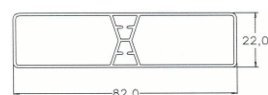

--

Kunststoffzäune und Zubehör - aus hochwertigem Kunststoff

Staketen weiss Standard, gerade

Artikel-Nr.	Zaunhöhe	CHF, pro Meter
600	50 cm	115.-
601	60 cm	121.-
602	70 cm	128.-
603	80 cm	132.-
604	100 cm	139.-
I/J/K	Abdeckkappen rund/Pyramide/gerade	