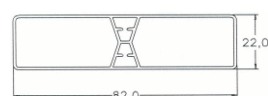

--

Kunststoffzäune und Zubehör - aus hochwertigem Kunststoff

Staketen weiss Standard, gerade

Artikel-Nr.	Zaunhöhe	CHF, pro Meter
600	50 cm	115.-
601	60 cm	121.-
602	70 cm	128.-
603	80 cm	132.-
604	100 cm	139.-
I/J/K	Abdeckkappen rund/Pyramide/gerade	

Stakete Standard

Staketen weiss Standard, Bogen unten/oben

Artikel-Nr.	Zaunhöhe	CHF, pro Meter
605	50/35 - 50/65 cm	149.-
606	60/45 - 60/75 cm	157.-
607	70/55 - 70/85 cm	163.-
608	80/65 - 80/95 cm	172.-
609	100/85 - 100/115 cm	180.-
I/J/K	Abdeckkappe rund/Pyramide)gerade	