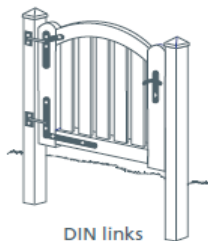

DIN links

Mehrpreise

Artikel-Nr.	Bezeichnung	CHF
1010	Rohrrahmenschloss mit Schliesskasten, Drückergarnitur, weiss, Zylinderausschnitt für bauseitigen Zylinder	289.-
1011	3D-Torbänder (Satz/2 Stück) pro Torflügel, weiss, nur in Verbindung mit Pfosten	75.-
1012	2. Bodenschieber-Torfeststeller 600 mm	41.-

Erklärungen

Standardausführung Einflügeltüre:

Stabiler Alu-Rahmen, weiss pulverbeschichtet, Standardbeschläge Einbau-Bohrbänder, Alu-Anbauwinkel für seitliche Toraufhängung sowie Aufnahme Verschlussystem = Schnäpper und Tordrücker

Standardausführung Zweiflügeltüre:

Stabiler Alu-Rahmen, weiss pulverbeschichtet, Standardbeschläge Einbau-Bohrbänder, Alu-Anbauwinkel für seitliche Toraufhängung und mittlerem Toranschlag, Doppeltorüberwurf, Bodenschieber-Torfeststeller 600 mm sowie Auflaufbock

Zubehör für Sichtschutz, Zäune und Tore

Zubehör für Sichtschutz und Zäune

Artikel-Nr.	Beschreibung	CHF
1000	Zaunpfosten weiss mit Alu-/Stahlkern 8,7 cm x 8,7 cm, pro Meter	55.-
1001	Zaunpfosten farbig mit Alu-/Stahlkern 8,7 cm x 8,7 cm, pro Meter	79.-
1002	Pfostenkappe Standard, weiss	3.50
1003	Pfostenkappe Standard, farbig	15.-
	Pfostenkappe Softline, weiss	3.50
	Pfostenkappe Softline, farbig	15.-
1004	Pfostenkappe mit Kugel, weiss	23.-
1005	Pfostenkappe mit Kugel, farbig	42.-
1006	Pfostenkonsole verzinkt ohne Dübel und Schrauben	53.-
1007	Alu-Halterung Winkel mit Schrauben / Kappen	12.-
1008	Halterung U-Form mit Schrauben / Kappen	16.-
	Abdeckleiste schräg, weiss, pro Meter, (für Elemente mit Stichbogen nicht geeignet!)	8.60
	Abdeckleiste schräg, farbig, pro Meter, (für Elemente mit Stichbogen nicht geeignet!)	22.40