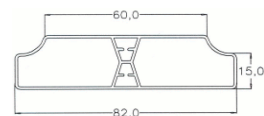

Stakete Standard

Staketen weiss Standard, Bogen unten/oben

Artikel-Nr.	Zaunhöhe	CHF, pro Meter
605	50/35 - 50/65 cm	149.-
606	60/45 - 60/75 cm	157.-
607	70/55 - 70/85 cm	163.-
608	80/65 - 80/95 cm	172.-
609	100/85 - 100/115 cm	180.-
I/J/K	Abdeckkappe rund/Pyramide)gerade	

Stakete Standard

Staketen weiss Softline, gerade

Artikel-Nr.	Zaunhöhe	CHF, pro Meter
700	50 cm	137.-
701	60 cm	144.-
702	70 cm	150.-
703	80 cm	159.-
704	100 cm	168.-

Stakete Softline

Staketen weiss Softline, Bogen unten/oben