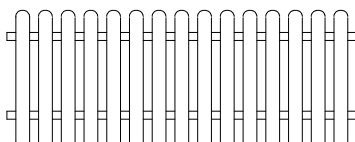

Andere Farben auf Anfrage.

Zubehör für Sichtschutz, Zäune und Tore

Zubehör für Sichtschutz und Zäune

Artikel-Nr.	Beschreibung	CHF
1000	Zaunpfosten weiss mit Alu-/Stahlkern 8,7 cm x 8,7 cm, pro Meter	55.-
1001	Zaunpfosten farbig mit Alu-/Stahlkern 8,7 cm x 8,7 cm, pro Meter	79.-
1002	Pfostenkappe Standard, weiss	3.50
1003	Pfostenkappe Standard, farbig	15.-
	Pfostenkappe Softline, weiss	3.50
	Pfostenkappe Softline, farbig	15.-
1004	Pfostenkappe mit Kugel, weiss	23.-
1005	Pfostenkappe mit Kugel, farbig	42.-
1006	Pfostenkonsole verzinkt ohne Dübel und Schrauben	53.-
1007	Alu-Halterung Winkel mit Schrauben / Kappen	12.-
1008	Halterung U-Form mit Schrauben / Kappen	16.-
	Abdeckleiste schräg, weiss, pro Meter, (für Elemente mit Stichbogen nicht geeignet!)	8.60
	Abdeckleiste schräg, farbig, pro Meter, (für Elemente mit Stichbogen nicht geeignet!)	22.40

--

Kunststoffzäune und Zubehör - aus hochwertigem Kunststoff

Staketen weiss Standard, gerade

Artikel-Nr.	Zaunhöhe	CHF, pro Meter
600	50 cm	115.-
601	60 cm	121.-
602	70 cm	128.-
603	80 cm	132.-
604	100 cm	139.-
I/J/K	Abdeckkappen rund/Pyramide/gerade	