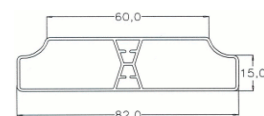

Stakete Softline

Distanz zwischen Staketen ca. 47 mm

Mehrpriese

Dekor-Farben	CHF
Alles farbig	100%
Nur Staketen farbig, Kappen und restliche Teile weiss	40%
Nur Abdeckkappen farbig, pro Meter	38.-

Erklärungen

Die Laufmeterpreise verstehen sich ohne Zaunpfosten.

Zäune und Pfosten inkl. Elementhalter (zwischen den Pfosten) 90 Grad.

Andere Befestigungsvarianten (vor oder hinter den Pfosten) und Sonderhalterungen für verschiedene Gradzahlen auf Anfrage.