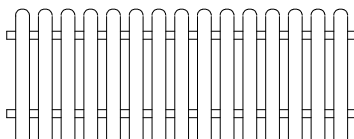

--

Kunststoffzäune und Zubehör - aus hochwertigem Kunststoff

Staketen weiss Standard, gerade

Artikel-Nr.	Zaunhöhe	CHF, pro Meter
600	50 cm	115.-
601	60 cm	121.-
602	70 cm	128.-
603	80 cm	132.-
604	100 cm	139.-
I/J/K	Abdeckkappen rund/Pyramide/gerade	

Stakete Standard

Staketen weiss Standard, Bogen unten/oben

Artikel-Nr.	Zaunhöhe	CHF, pro Meter
605	50/35 - 50/65 cm	149.-
606	60/45 - 60/75 cm	157.-
607	70/55 - 70/85 cm	163.-
608	80/65 - 80/95 cm	172.-
609	100/85 - 100/115 cm	180.-
I/J/K	Abdeckkappe rund/Pyramide)gerade	

Stakete Standard

Staketen weiss Softline, gerade

Artikel-Nr.	Zaunhöhe	CHF, pro Meter
700	50 cm	137.-
701	60 cm	144.-
702	70 cm	150.-
703	80 cm	159.-
704	100 cm	168.-

Stakete Softline

Staketen weiss Softline, Bogen unten/oben