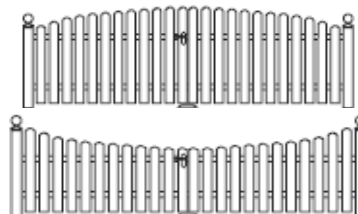

Staketentür weiss Standard, Bogen u/o Torbreite bis 110 cm

Artikel-Nr. Zaunhöhe CHF, pro Meter

905	50/35 - 50/65 cm	801.-
906	60/45 - 60/75 cm	825.-
907	70/55 - 70/85 cm	847.-
908	80/65 - 80/95 cm	876.-
909	100/85 - 100/115 cm	898.-
I/J/K	Abdeckkappe rund/Pyramide)gerade	

Staketentüren zweiflügelig, ohne Torpfosten

Staketentür weiss Standard, gerade Torbreite bis 300 cm

Artikel-Nr. Zaunhöhe CHF, pro Meter

800	50 cm	1550.-
801	60 cm	1602.-
802	70 cm	1657.-
803	80 cm	1711.-
804	100 cm	1765.-
I/J/K	Abdeckkappe rund/Pyramide)gerade	

Staketentür weiss Standard, Bogen u/o Torbreite bis 300 cm

Artikel-Nr. Zaunhöhe CHF, pro Meter

805	50/35 - 50/65 cm	1630.-
806	60/45 - 60/75 cm	1682.-
807	70/55 - 70/85 cm	1740.-
808	80/65 - 80/95 cm	1796.-
809	100/85 - 100/115 cm	1857.-
I/J/K	Abdeckkappe rund/Pyramide)gerade	